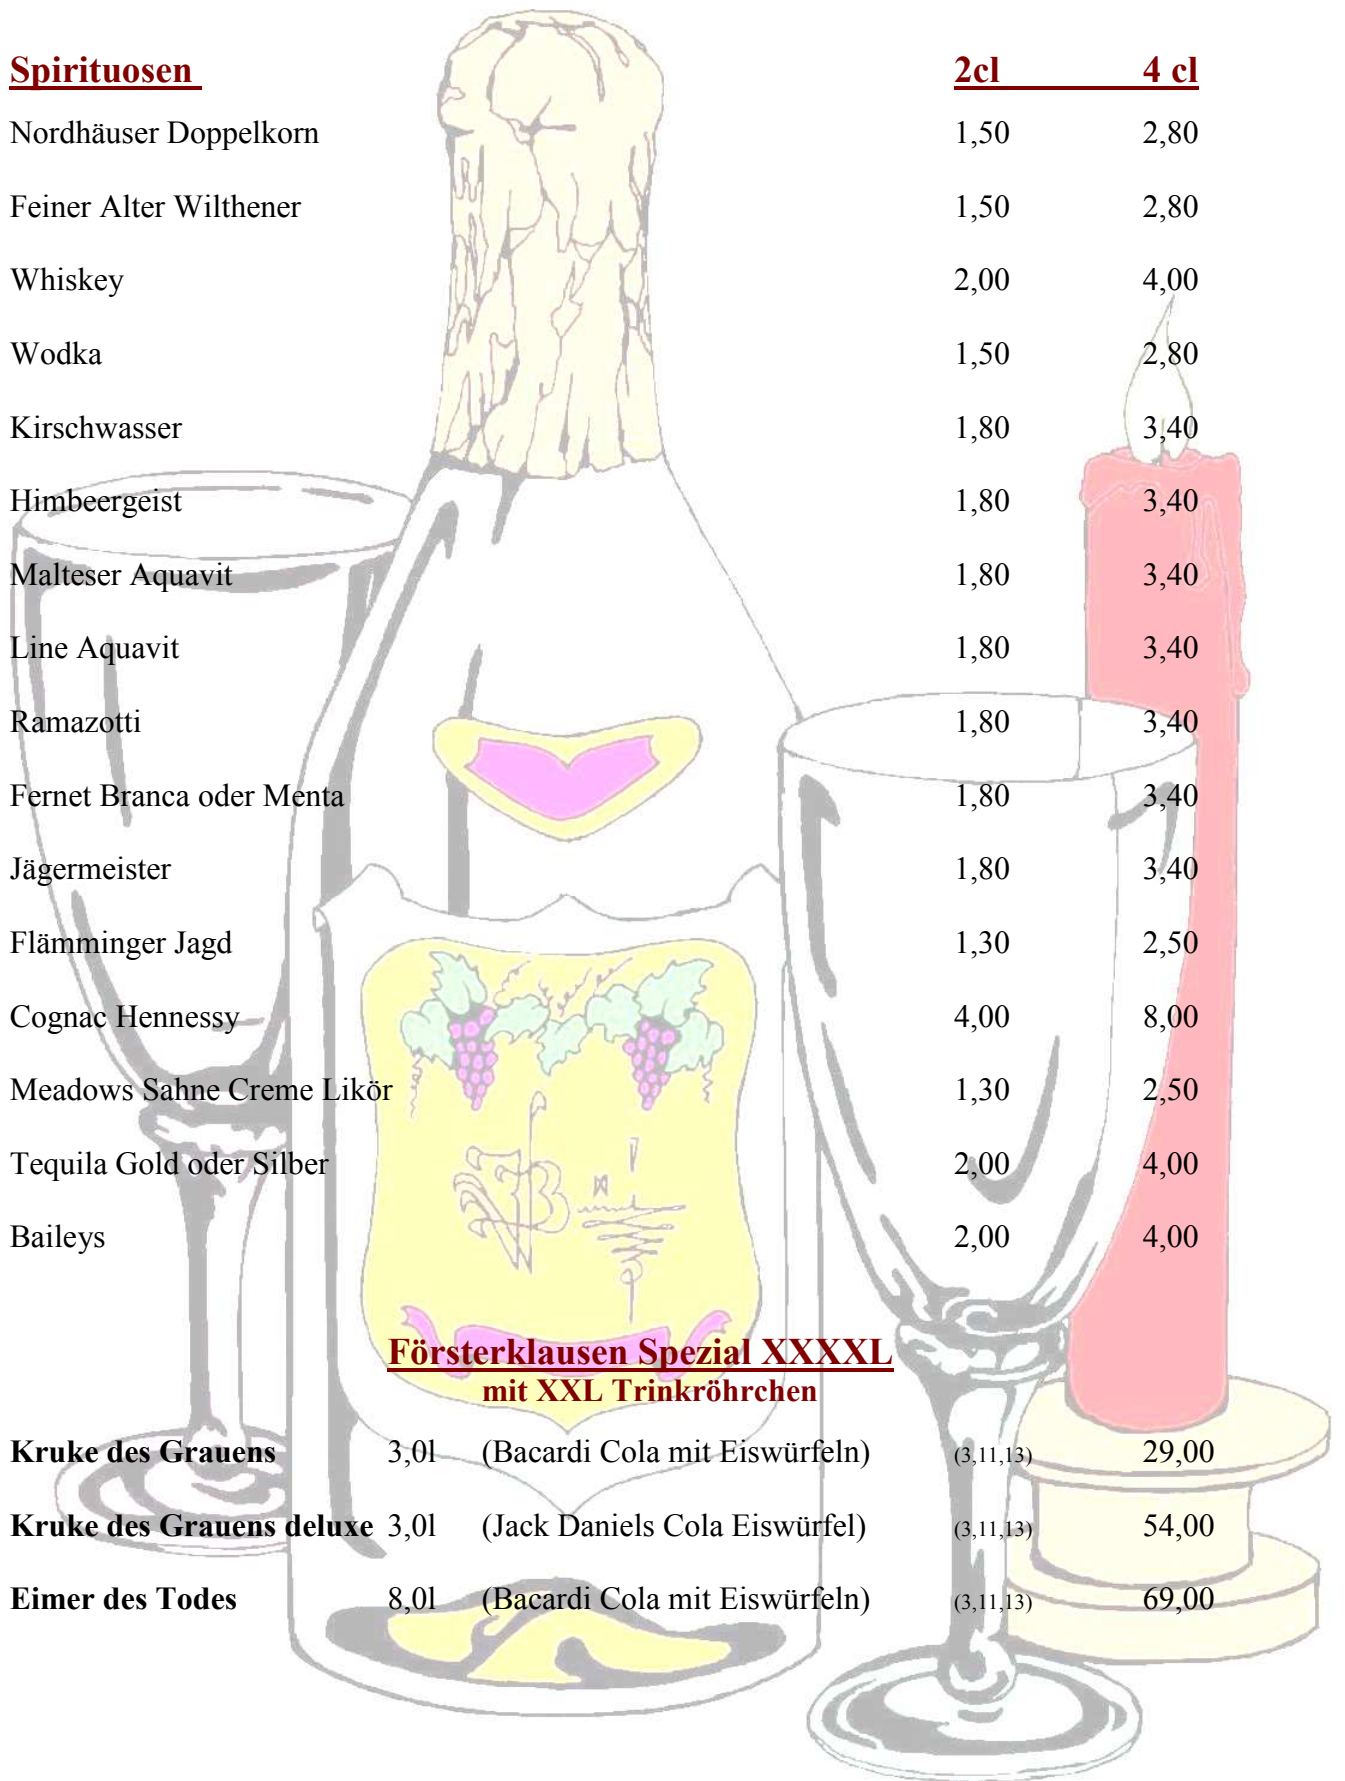

Spirituosen

Nordhäuser Doppelkorn

2cl

4 cl

1,50

2,80

Feiner Alter Wilthener

1,50

2,80

Whiskey

2,00

4,00

Wodka

1,50

2,80

Kirschwasser

1,80

3,40

Himbeergeist

1,80

3,40

Malteser Aquavit

1,80

3,40

Line Aquavit

1,80

3,40

Ramazotti

1,80

3,40

Fernet Branca oder Menta

1,80

3,40

Jägermeister

1,80

3,40

Flämmlinger Jagd

1,30

2,50

Cognac Hennessy

4,00

8,00

Meadows Sahne Creme Likör

1,30

2,50

Tequila Gold oder Silber

2,00

4,00

Baileys

2,00

4,00

Försterklausen Spezial XXXXL mit XXL Trinkröhrchen

Kruke des Grauens

3,0l (Bacardi Cola mit Eiswürfeln)

(3,11,13)

29,00

Kruke des Grauens deluxe 3,0l (Jack Daniels Cola Eiswürfel)

(3,11,13)

54,00

Eimer des Todes 8,0l (Bacardi Cola mit Eiswürfeln)

(3,11,13)

69,00